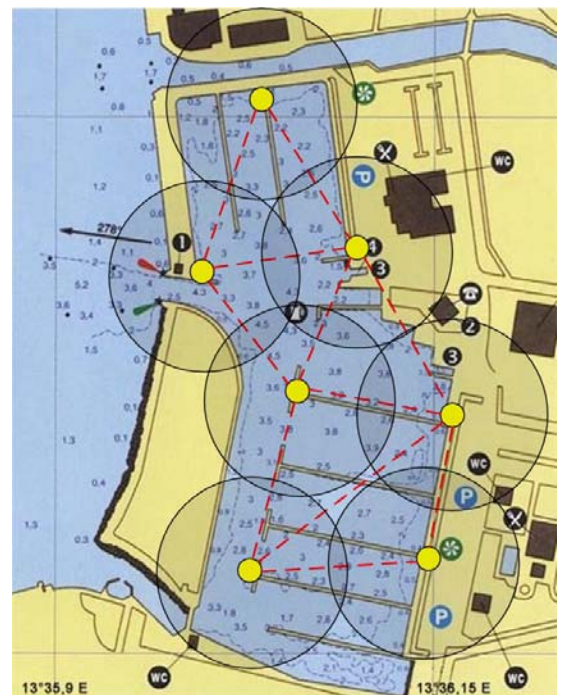

Эдванс Сетевое Видео Решения на основе сетевых камер

Мобильная беспроводная система видеонаблюдения на основе ячеистых сетей и встраиваемого ПК

Мобильная беспроводная система на основе беспроводных ячеистых сетей построенных с применением оборудования Fluidmesh, для создания быстро-развёртываемой системы видеонаблюдения в местах, где установка стационарных камер не целесообразна или невозможна. Может использоваться для решения задач службами муниципалитета, спец.службами, а также на промышленных предприятиях, морских портах, складах, курортах и парках. В минимальном варианте решение включает в себя 2 приёмо-передающих модуля Fluidmesh 1100 и пульт оператора на основе встраиваемого ПК Advantech, монитора и программного обеспечения MXControlCenter которое позволяет осуществлять мониторинг, запись и работу с видеоархивом. Камера и один из модулей Fluidmesh 1100 закреплённые на переносной мачте, может располагаться на расстоянии от 200м от пульта наблюдения.

Набор оборудования:

Сетевая камера Mobotix M22-Sec-D43-1шт

Беспроводной модуль Fluidmesh 1100 – 2шт

Набор кабелей

Мачта для установки камеры

Встраиваемый ПК Advantech DVS-350

LCD монитор

Программное обеспечение Mobotix
MxControlCenter v2-2-1

Ориентировочная стоимость: 8 000 евро.

Эдванс Сетевое Видео (группа компаний "Эдванс")
Адрес: 194044, Санкт-Петербург, пер. Зеленков 7А
Тел: +7(812)449-77-73
Факс: +7(812)449-77-95
Сайт: www.ipvideo.ru
E-mail: sales@ipvideo.ru
Техническая поддержка: support@ipvideo.ru