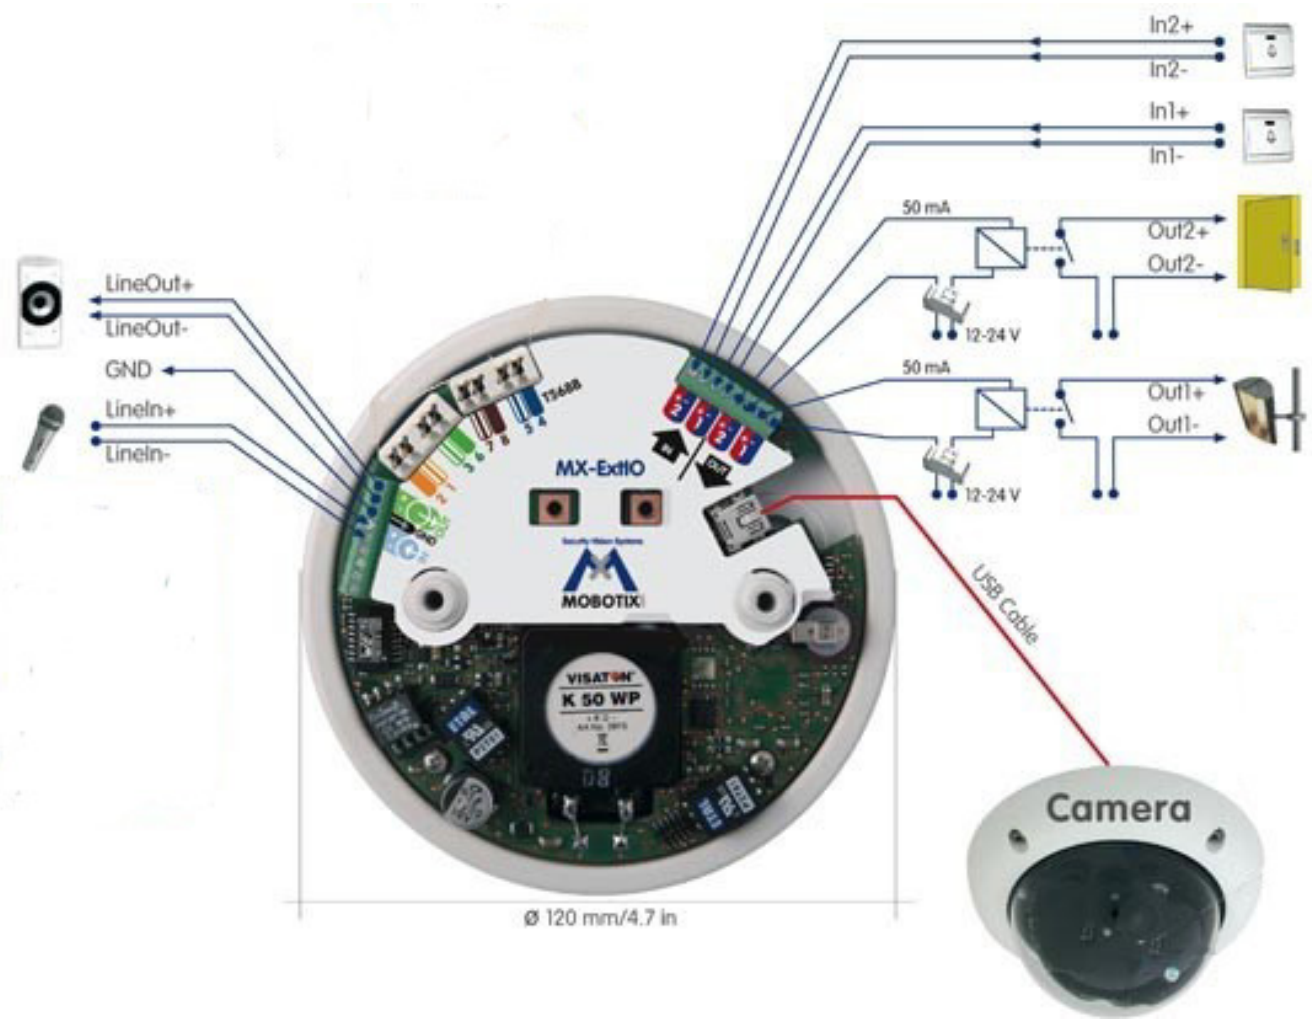

- 1** - нажатие кнопки дверного звонка распознается камерой как событие
- 2a** - камера автоматически звонит на SIP телефон (в данном случае soft phone X-Lite)
- 26** - камера через модуль CamIO включает дополнительное освещение
- 3** - нажатие кнопки «0» на телефоне инициирует открытие двери
- 4** - дверь открывается

CamIO – объедините все!

Усиление контроля с помощью CamIO

Модуль ввода/вывода CamIO – оптимальная платформа для создания дверного коммуникатора.

Модуль ExtIO

Security-Vision-Systems

Камера с модулем ExtIO – расширение медийных функций камеры!

Модуль ExtIO

Камера с модулем ExtIO – расширение медийных функций камеры!

Дверной коммуникатор MOBOTIX с поддержкой VOIP

ADVANCE NETWORK VIDEO

Ethernet

Стационарный SIP телефон или SIP клиент

Security-Vision-Systems