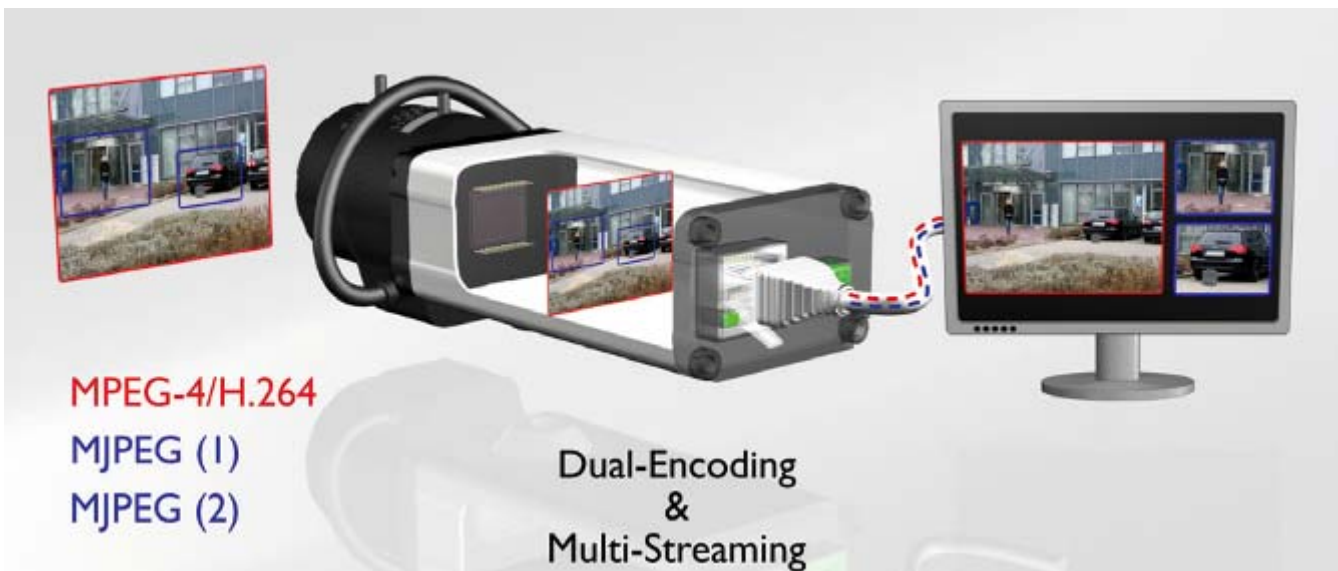

Возможность кодировки одновременно в двух форматах, multi-streaming, «область интереса пользователя»

Подробнее на www.baslercam.ru