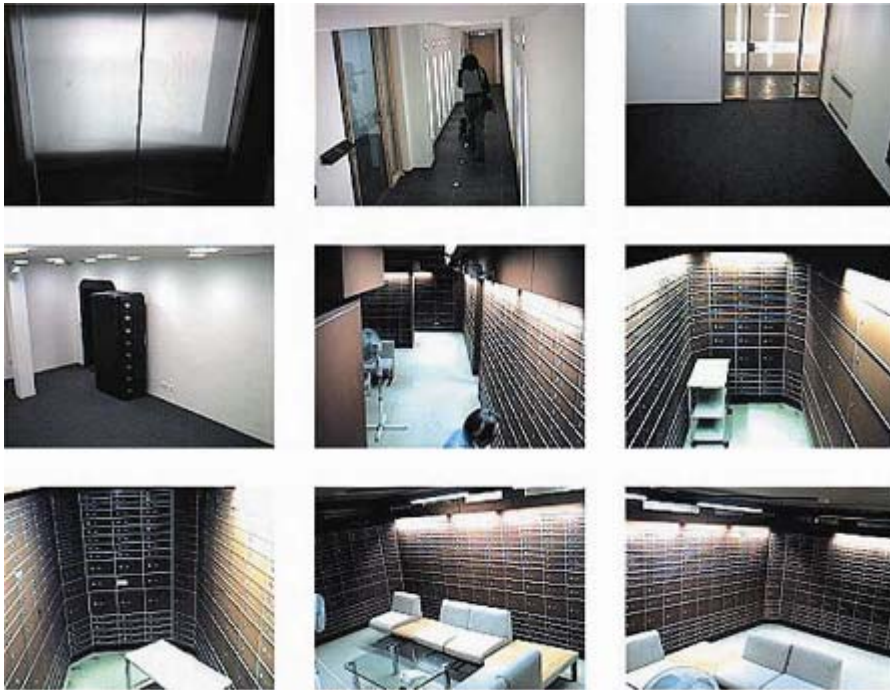

Безопасность в помещениях