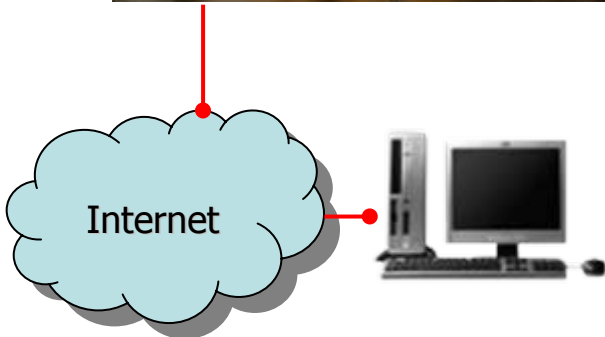

Что такое сетевое видео

IP-видеокамера - это видеокамера, имеющая встроенный Web-сервер, сетевой интерфейс и подключающаяся непосредственно к LAN/ WAN/ сети. В IP камере имеется встроенный кодер, который преобразует сигнал светочувствительной матрицы в цифровой поток.

Сетевые видеокамеры могут использоваться в неограниченном количестве ситуаций, однако, большинство пользователей относятся к трем категориям:

- Охранное видеонаблюдение
- **Визуализация процессов**
- Телекоммуникации

И везде, где используется ПК и сеть

Безопасность в помещениях

Камеры, встроенные в банкомат

Наблюдение за домом

Возможность получать изображение и SMS на телефон

стандартный browser (pocket-PC)

Беспроводная передача данных через CDMA / 3G

Видеоконференции

Строительство

Производство, АСУТП

Сетевое видеонаблюдения в системе интеллектуального здания

ADVANCE NETWORK VIDEO

Возможность удаленного контроля

Сетевая камера – неотъемлемый и важный элемент системы интеллектуального здания