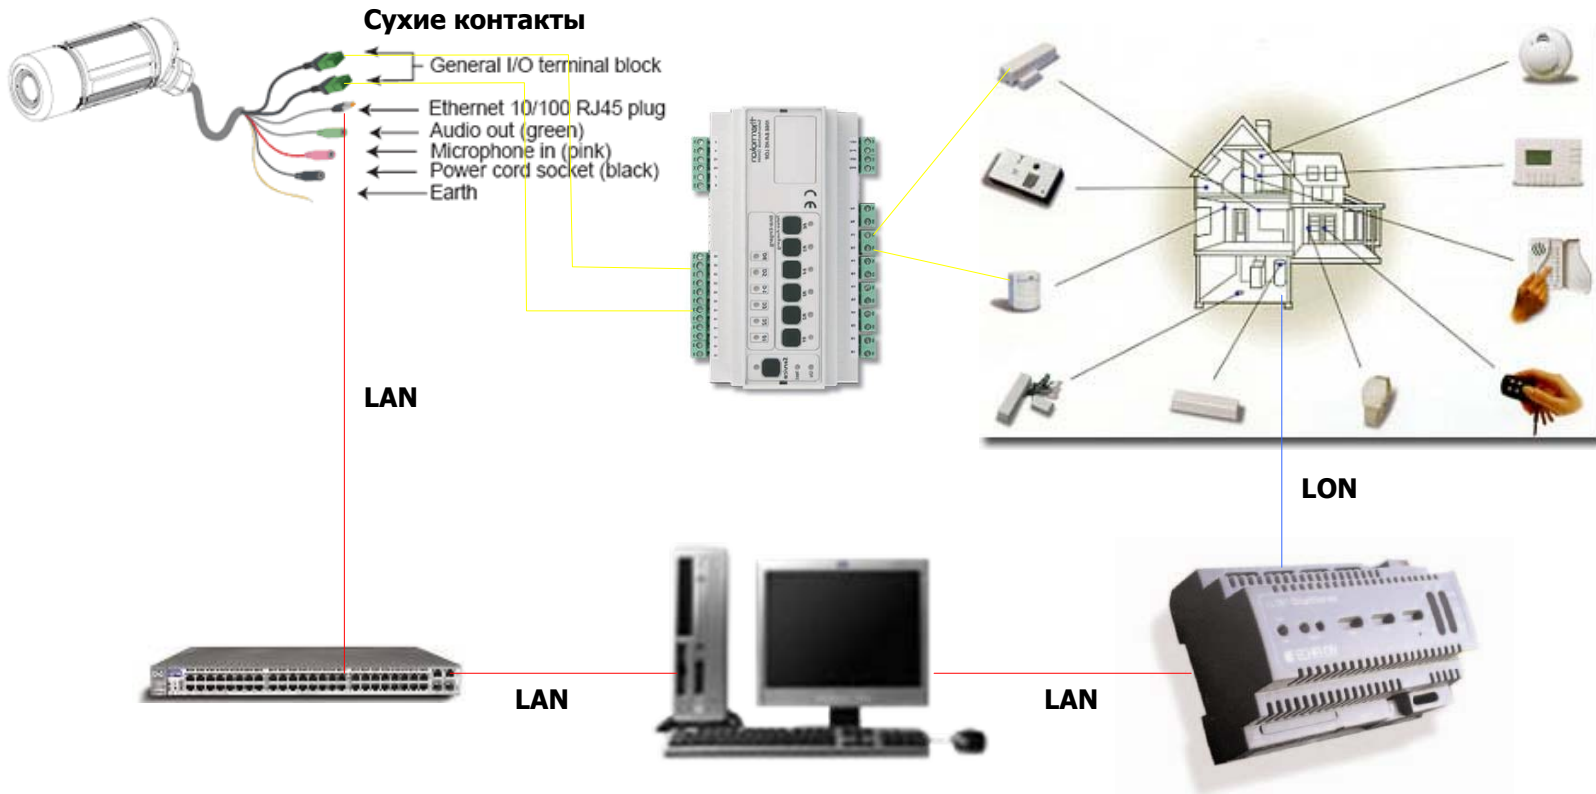

Что такое сетевое видео

IP-видеокамера - это видеокамера, имеющая встроенный Web-сервер, сетевой интерфейс и подключающаяся непосредственно к LAN/ WAN/ сети. В IP камере имеется встроенный кодер, который преобразует сигнал светочувствительной матрицы в цифровой поток.

Купольные

Сетевые камеры Vivotek имеют различный дизайн и исполнение, и позволяют построить эффективную и надежную систему видеонаблюдения начального и среднего уровня (SOHO).

Мегапиксельные

Speed Dome

IP камера Vivotek в системе интеллектуального здания

IP камера Vivotek интегрируется в систему управления различными системами Интеллектуального здания, подключаясь на прямую к внешним устройствам(датчикам) через терминал ввода/вывода, либо посредством интеграции в управляющую системой ПО.

Mobotix

Security-Vision-Systems

Mobotix – сетевые камеры высокого разрешения (до 3 мегапикселей), при этом не предъявляют высоких требований к сетевой инфраструктуре и системам хранения и обработки видеoinформации за счет обработки информации самой камерой. Готовы к применению в трудных климатических условиях без кожухов.