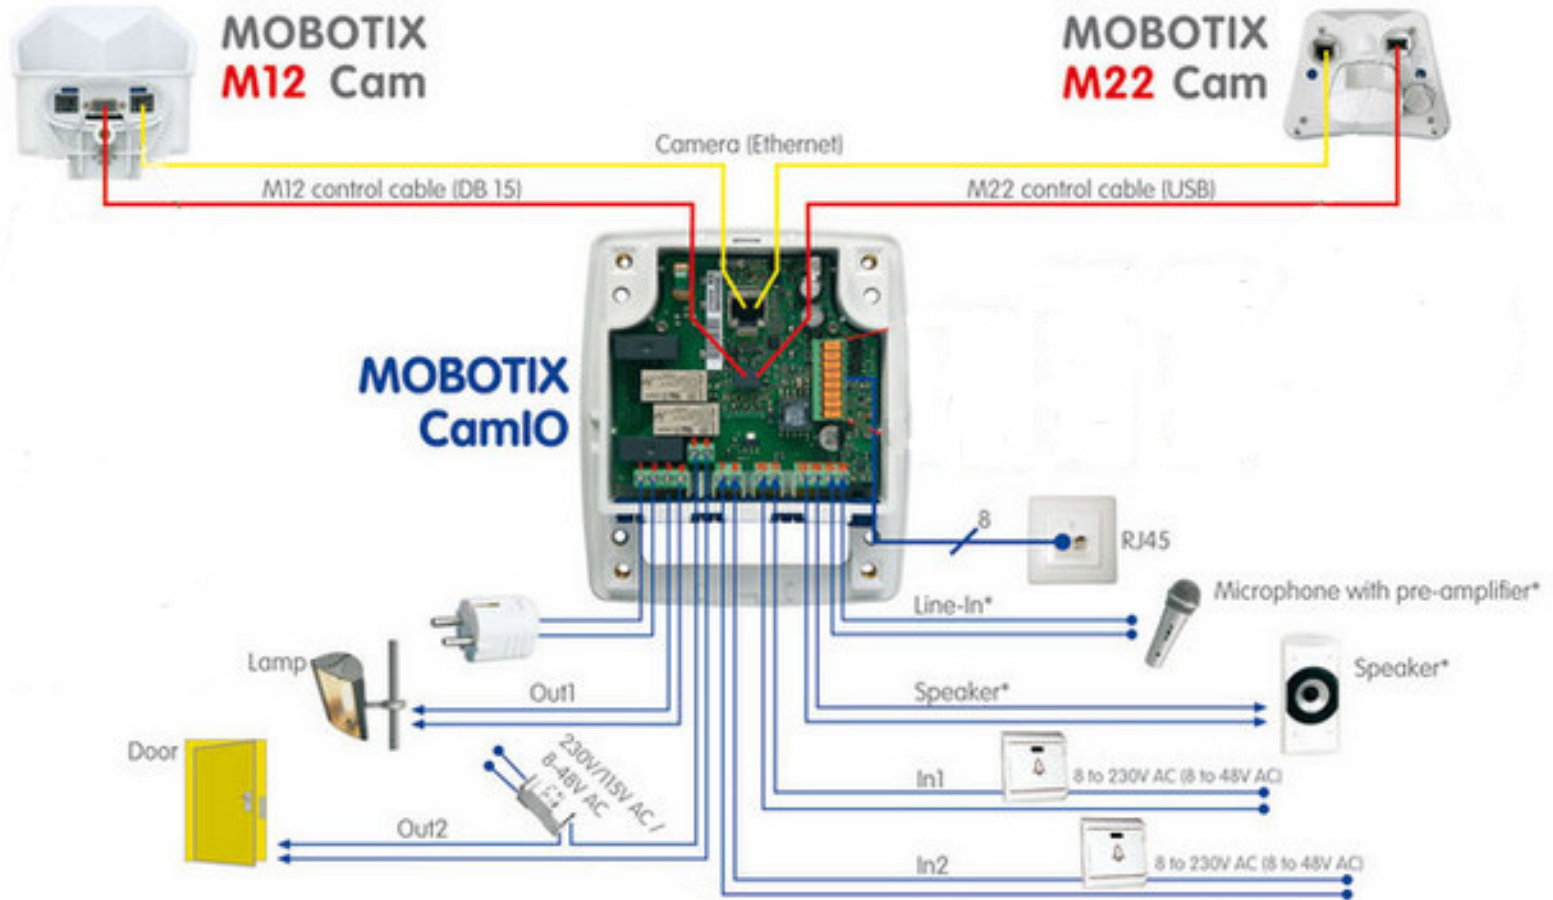

CamIO – объедините все!

Усиление контроля с помощью CamIO

Модуль ввода/вывода CamIO – оптимальная платформа для создания дверного коммуникатора.