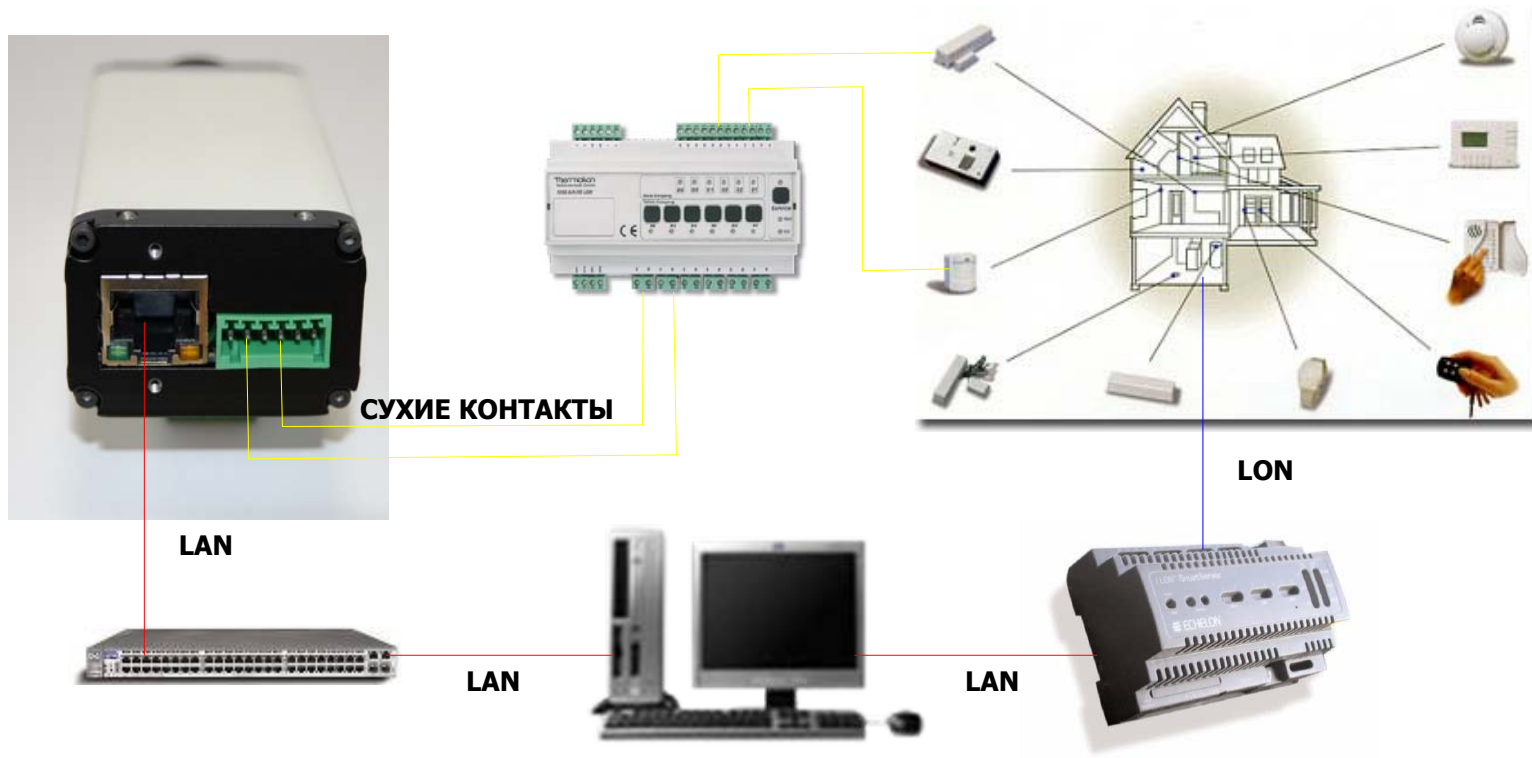

Что такое сетевое видео

IP-видеокамера - это видеокамера, имеющая встроенный Web-сервер, сетевой интерфейс и подключающаяся непосредственно к LAN/ WAN/ сети. В IP камере имеется встроенный кодер, который преобразует сигнал светочувствительной матрицы в цифровой поток.

MOBOTIX представил новую линию продукции «Домофоны» с поддержкой международного стандарта для видеотелефонии VoIP/SIP.

MX2wire – видео по телефонным проводам

Security-Vision-Systems

Ethernet и PoE через двухжильный телефонный провод

ADVANCE NETWORK VIDEO

Basler

Basler – сетевые камеры имеют широкие функциональные возможности, обладая при этом миниатюрными размерами. Возможность кодировки сигнала в трех форматах MJPEG, MPEG-4 и H.264.

Возможность кодировки одновременно в двух форматах, multi-streaming, «область интереса пользователя»

Подробнее на www.baslercam.ru

Сетевая IP камера Basler интегрируется в систему управления различными системами Интеллектуального здания, подключаясь на прямую к внешним устройствам(датчикам) через терминал ввода/вывода, либо посредством интеграции в управляющую системой ПО.