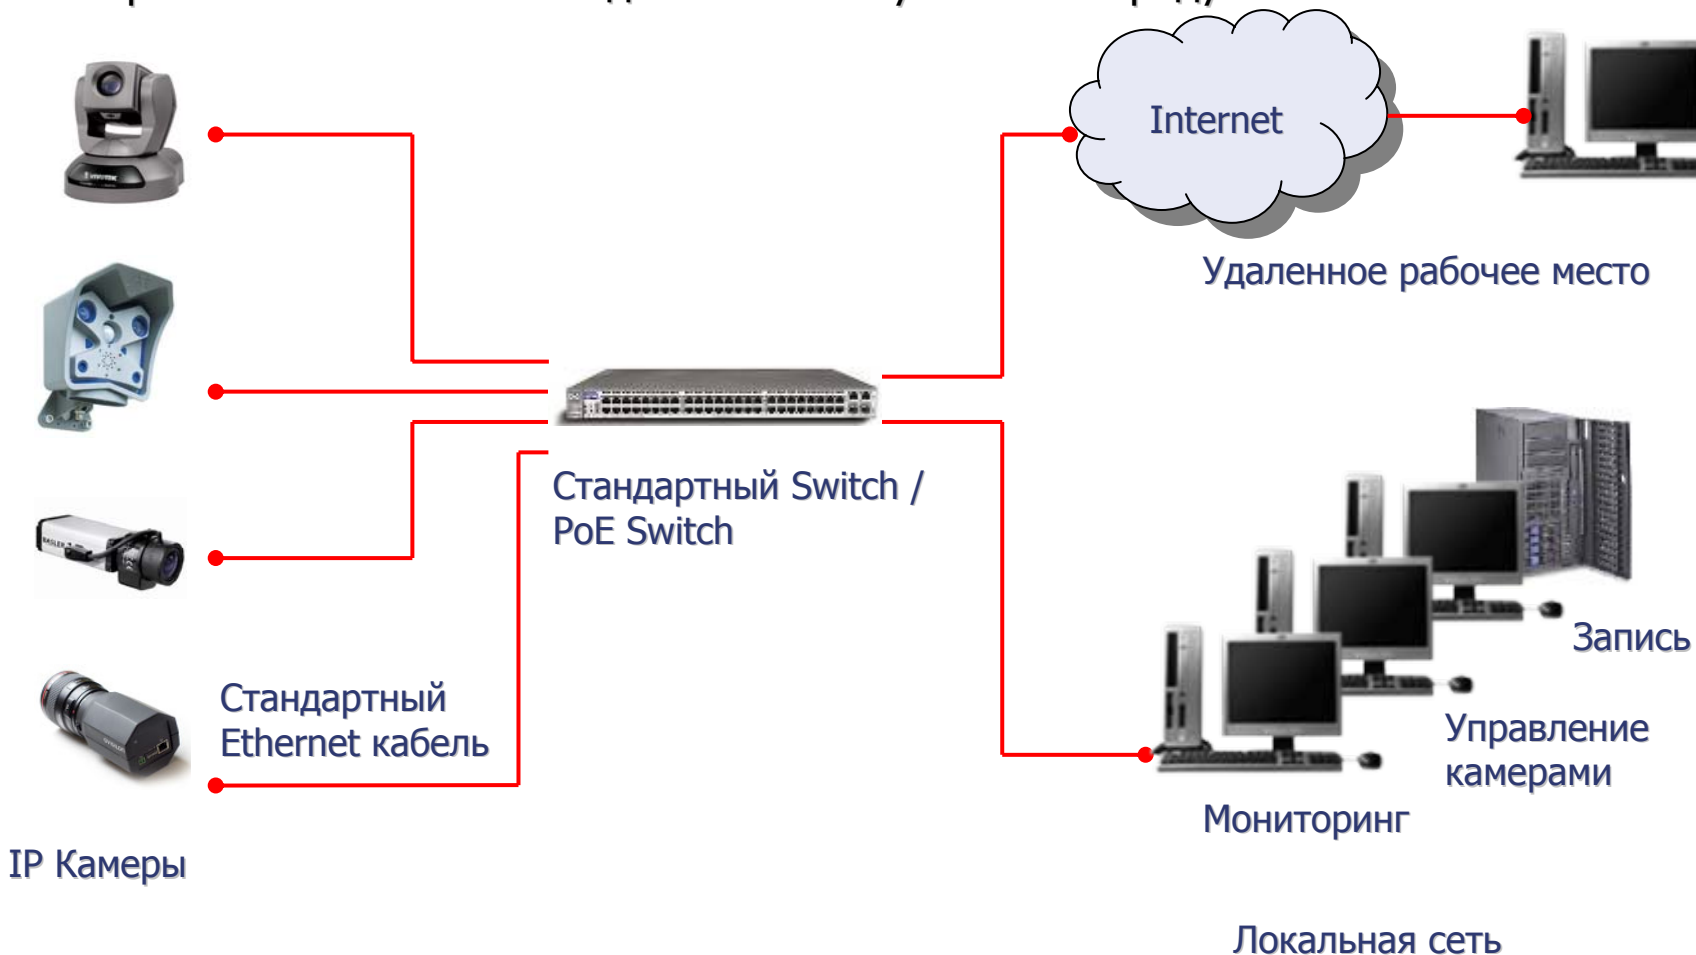

- Vivotek
- Mobotix
- Basler
- Avigilon

www.ipvideo.ru

Что такое сетевое видео

ADVANCE NETWORK VIDEO

Основная идея в продвижении сетевых видеокамер состоит в том, что они очень легко интегрируются в любые существующие системы в которых используется компьютер и сеть. В итоге пользователь может получить совершенно новое качество давно используемого им продукта.

Что такое сетевое видео

IP-видеокамера - это видеокамера, имеющая встроенный Web-сервер, сетевой интерфейс и подключающаяся непосредственно к LAN/ WAN/ сети. В IP камере имеется встроенный кодер, который преобразует сигнал светочувствительной матрицы в цифровой поток.