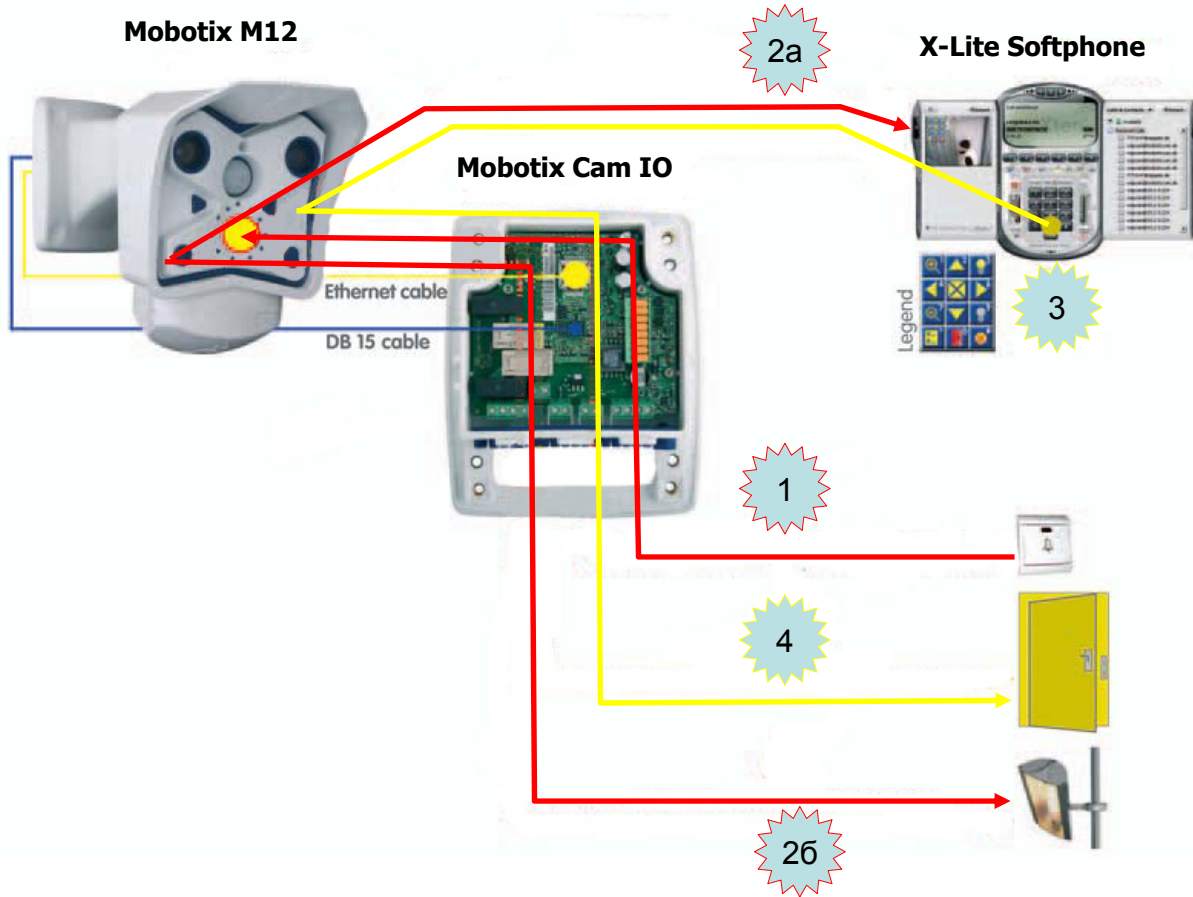

Robotix – это не только сетевые камеры но и готовые решения на основе дополнительных устройств для систем автоматизации и интеллектуального здания.

CamIO – модуль ввода/вывода, средство усиления контроля.

ExtIO – модуль коммутации, новый смысл системы.

Door Station – дверной коммуникатор с поддержкой Video IP.

MX2Wire – Ethernet и POE через двухжильный провод.

CamIO – усиление контроля.

ADVANCE NETWORK VIDEO

Security-Vision-Systems

Усиление контроля с помощью CamIO

Модуль ввода/вывода CamIO – камера Mobotix легко интегрируется в любую автоматизированную систему интеллектуального здания.

CamIO – усиление контроля

- 1** - нажатие кнопки дверного звонка распознается камерой как событие
- 2a** - камера автоматически звонит на SIP телефон (в данном случае soft phone X-Lite)
- 26** - камера через модуль CamIO включает дополнительное освещение
- 3** - нажатие кнопки «0» на телефоне инициирует открытие двери
- 4** - дверь открывается