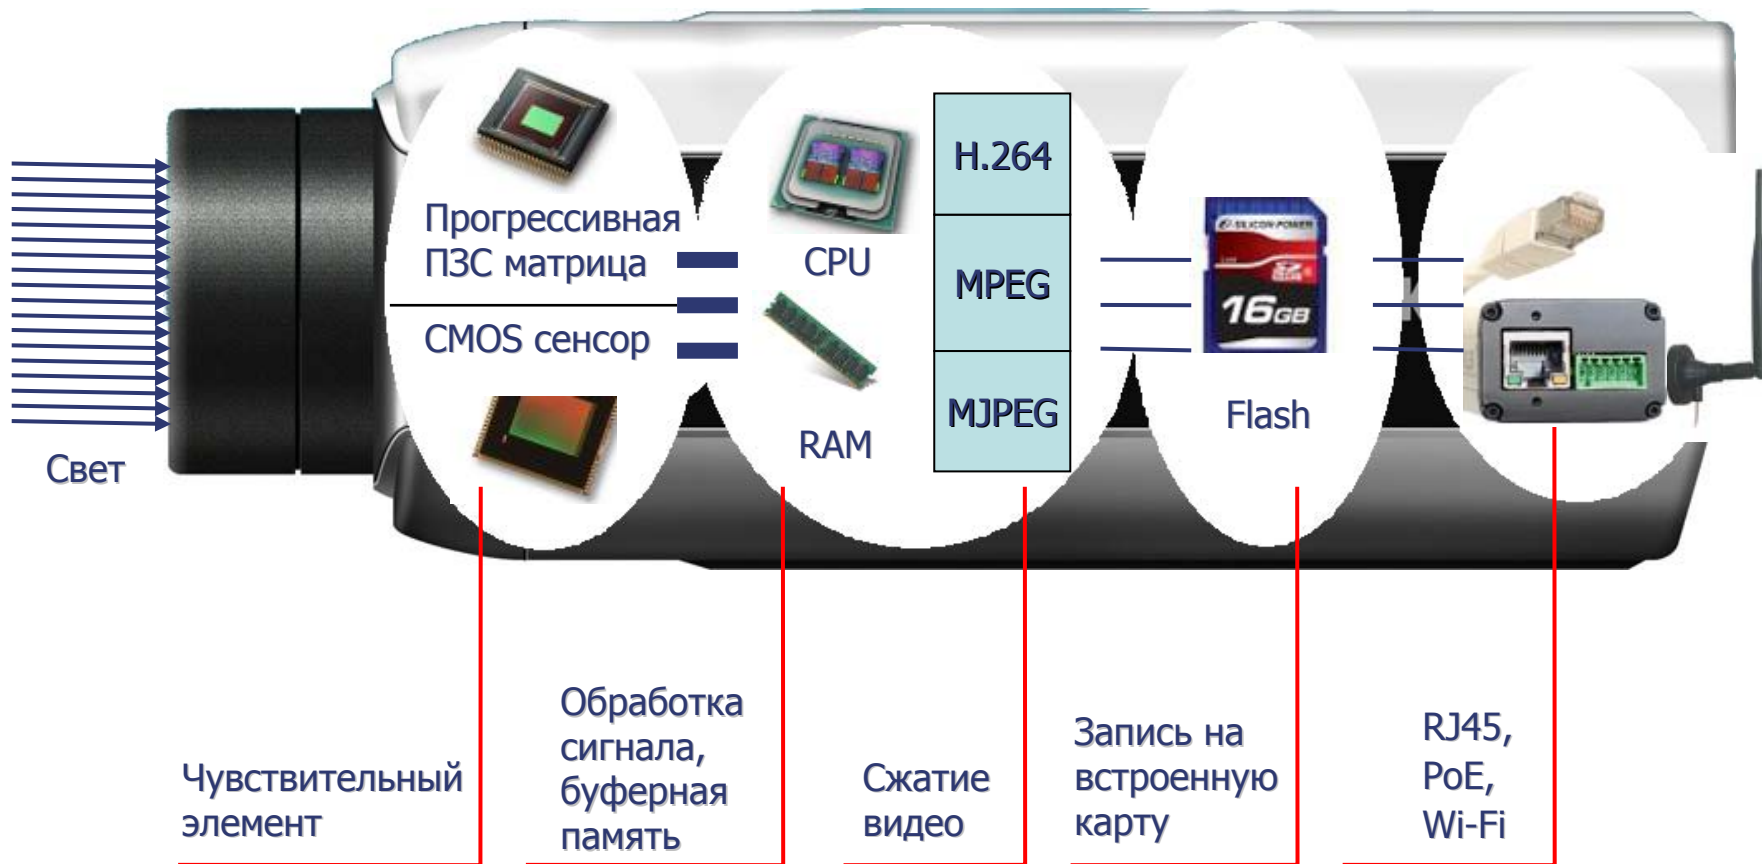

- Vivotek
- Mobotix
- Basler
- Avigilon

www.ipvideo.ru

Что такое сетевое видео

ADVANCE NETWORK VIDEO

Основная идея в продвижении сетевых видеокамер состоит в том, что они очень легко интегрируются в любые существующие системы в которых используется компьютер и сеть. В итоге пользователь может получить совершенно новое качество давно используемого им продукта.

Что такое сетевое видео

IP-видеокамера - это видеокамера, имеющая встроенный Web-сервер, сетевой интерфейс и подключающаяся непосредственно к LAN/ WAN/ сети. В IP камере имеется встроенный кодер, который преобразует сигнал светочувствительной матрицы в цифровой поток.