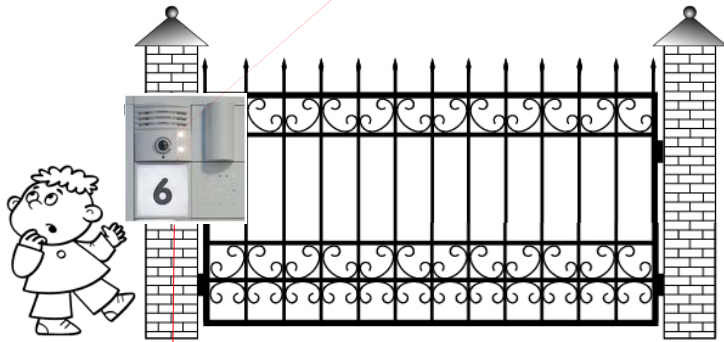

Модуль ExtIO

Камера с модулем ExtIO – расширение медийных функций камеры!

Дверной коммуникатор MOBOTIX с поддержкой VOIP

ADVANCE NETWORK VIDEO

Ethernet

Стационарный SIP телефон или SIP клиент

Security-Vision-Systems