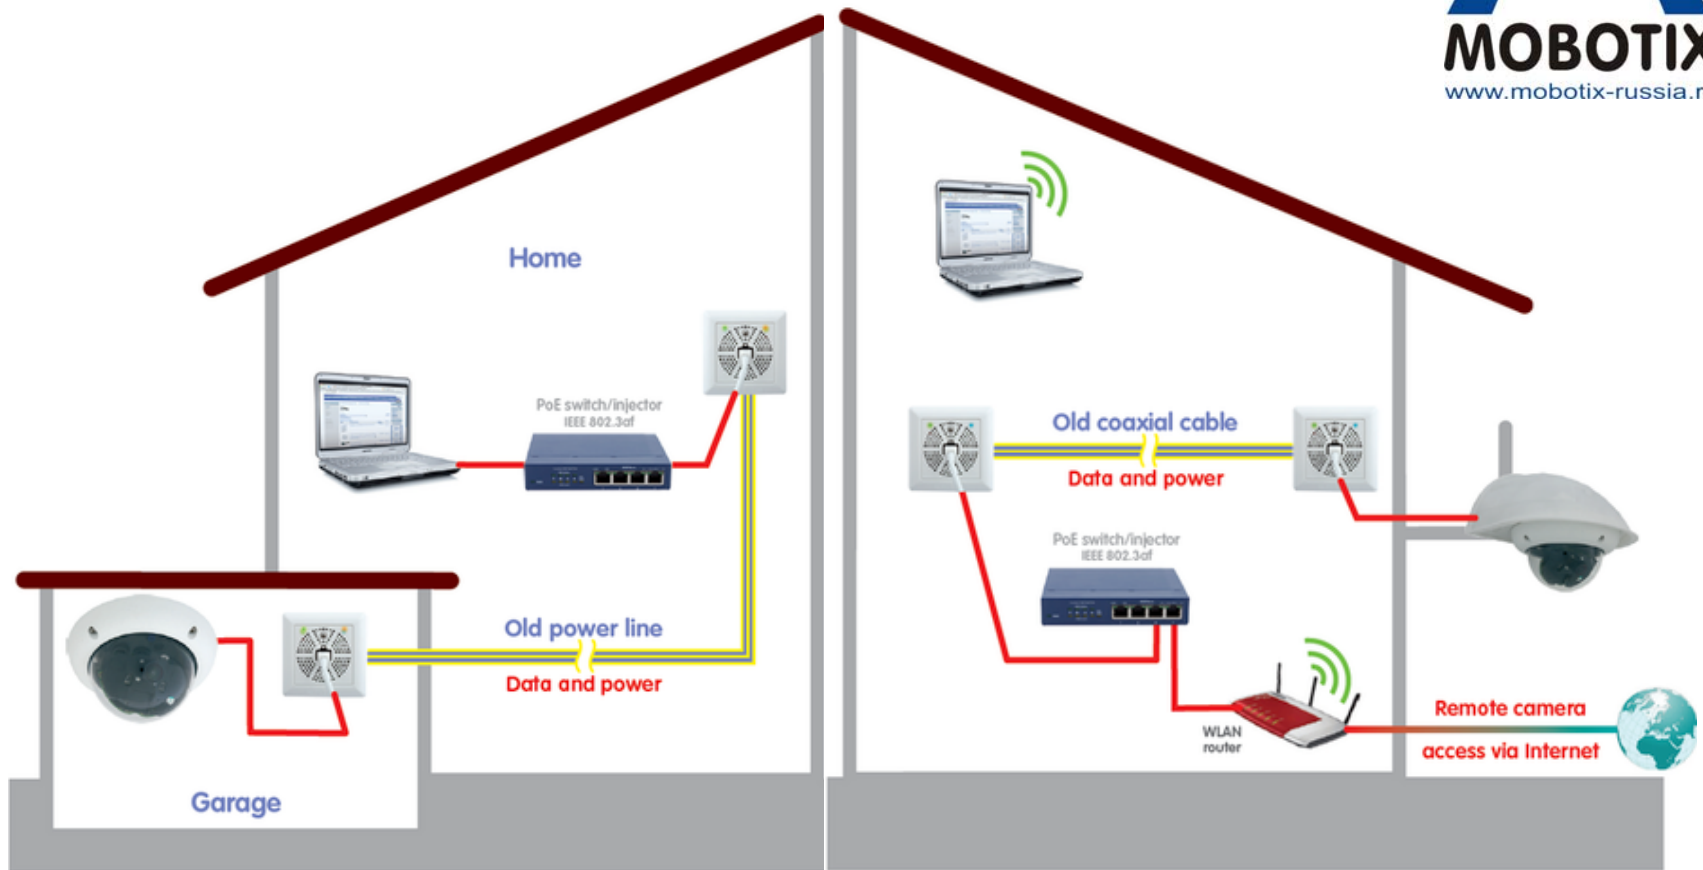

Что такое сетевое видео

IP-видеокамера - это видеокамера, имеющая встроенный Web-сервер, сетевой интерфейс и подключающаяся непосредственно к LAN/ WAN/ сети. В IP камере имеется встроенный кодер, который преобразует сигнал светочувствительной матрицы в цифровой поток.

CamIO – объедините все!

Усиление контроля с помощью CamIO

Модуль ввода/вывода CamIO – оптимальная платформа для создания дверного коммуникатора.

Модуль ExtIO

Security-Vision-Systems

Камера с модулем ExtIO – расширение медийных функций камеры!

Модуль ExtIO

Камера с модулем ExtIO – расширение медийных функций камеры!

Дверной коммуникатор MOBOTIX с поддержкой VOIP

ADVANCE NETWORK VIDEO

Ethernet

Стационарный SIP телефон или SIP клиент

Security-Vision-Systems

MOBOTIX представил новую линию продукции «Домофоны» с поддержкой международного стандарта для видеотелефонии VoIP/SIP.

MX2wire – видео по телефонным проводам

Security-Vision-Systems

Ethernet и PoE через двухжильный телефонный провод