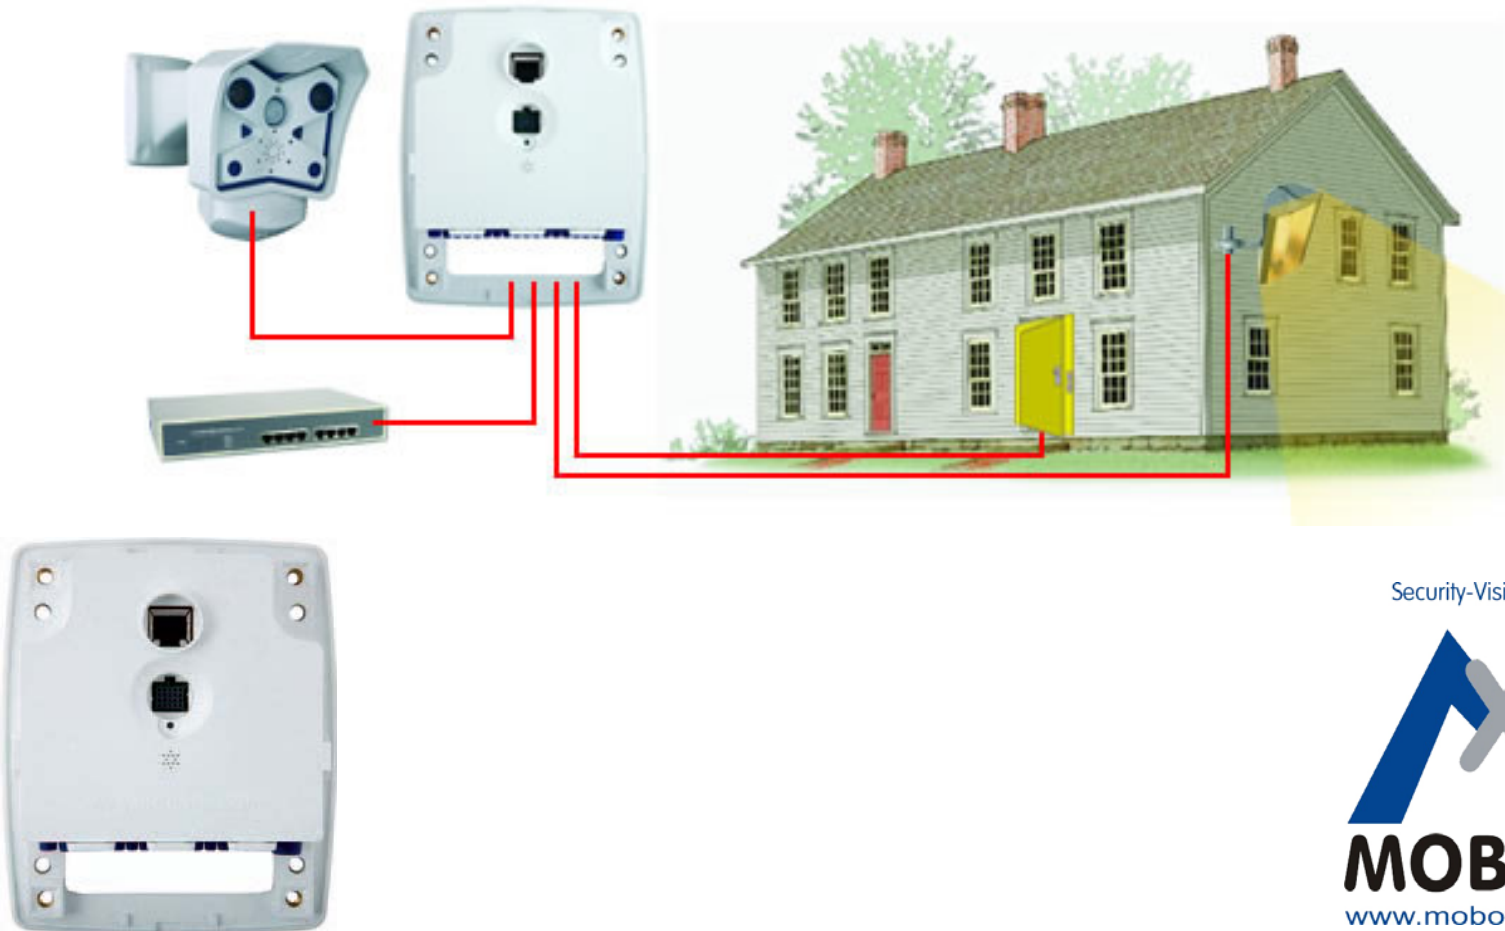

Что такое сетевое видео

IP-видеокамера - это видеокамера, имеющая встроенный Web-сервер, сетевой интерфейс и подключающаяся непосредственно к LAN/ WAN/ сети. В IP камере имеется встроенный кодер, который преобразует сигнал светочувствительной матрицы в цифровой поток.

ExtIO – модуль коммутации, новый смысл системы.

Door Station – дверной коммуникатор с поддержкой Video IP.

MX2Wire – Ethernet и POE через двухжильный провод.

CamIO – усиление контроля.

ADVANCE NETWORK VIDEO

Security-Vision-Systems

Усиление контроля с помощью CamIO

Модуль ввода/вывода CamIO – камера Mobotix легко интегрируется в любую автоматизированную систему интеллектуального здания.

CamIO – усиление контроля

- 1** - нажатие кнопки дверного звонка распознается камерой как событие
- 2a** - камера автоматически звонит на SIP телефон (в данном случае soft phone X-Lite)
- 26** - камера через модуль CamIO включает дополнительное освещение
- 3** - нажатие кнопки «0» на телефоне инициирует открытие двери
- 4** - дверь открывается