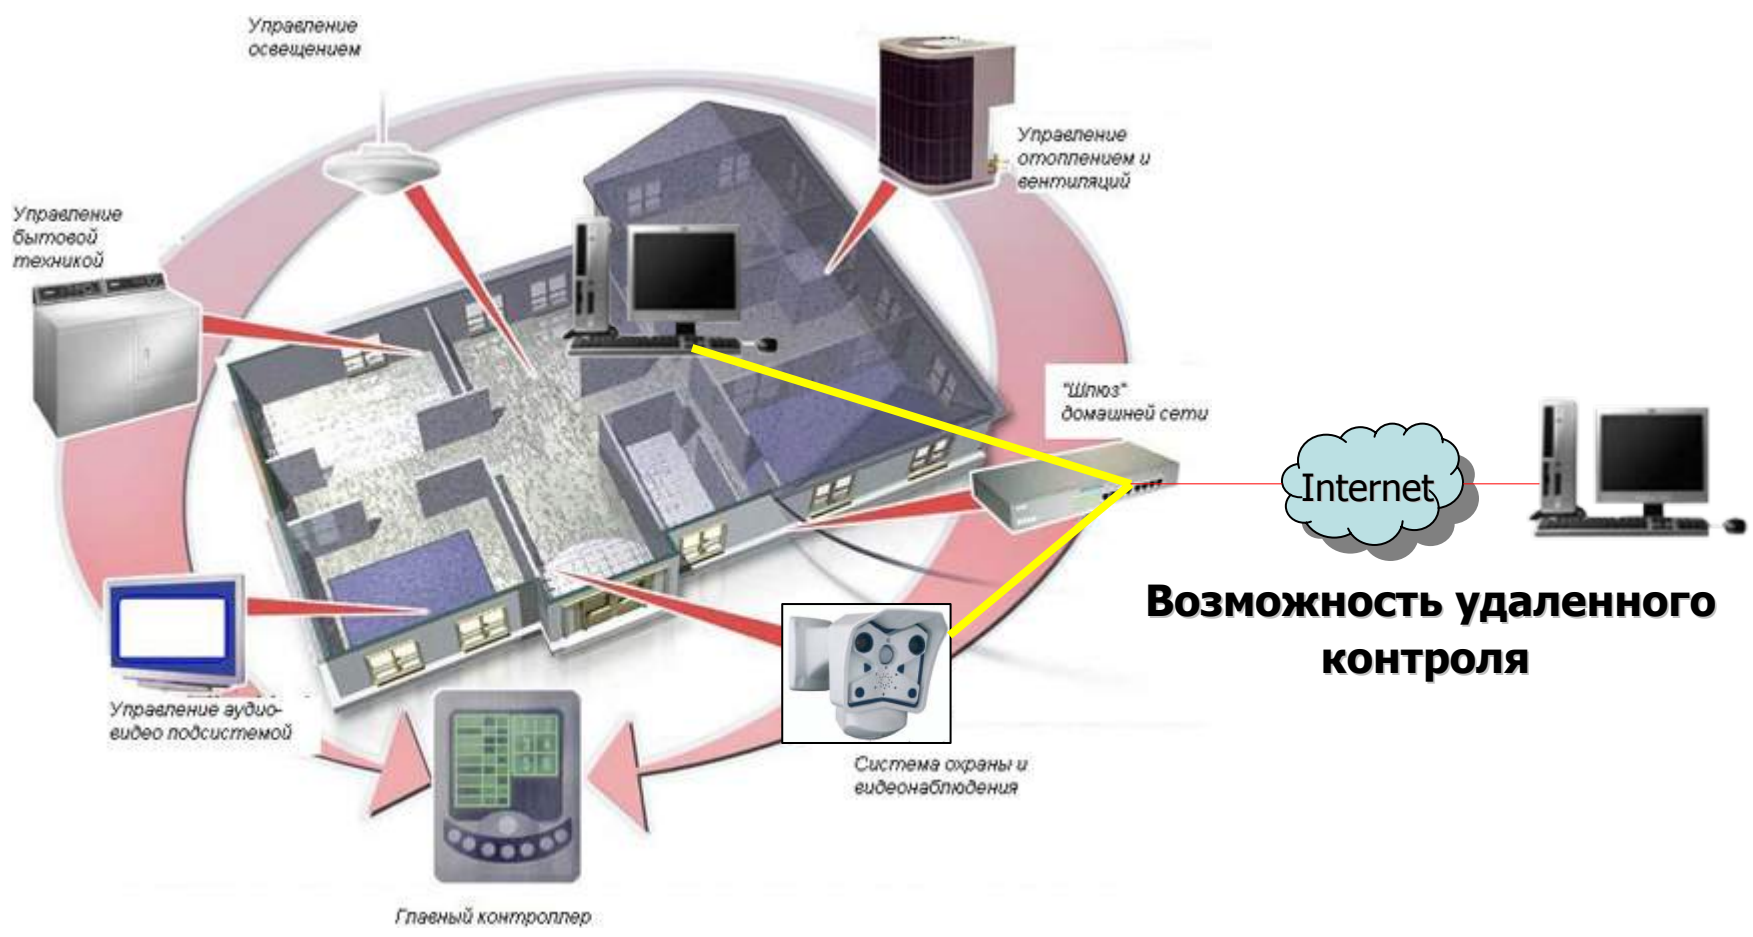

Что такое сетевое видео

IP-видеокамера - это видеокамера, имеющая встроенный Web-сервер, сетевой интерфейс и подключающаяся непосредственно к LAN/ WAN/ сети. В IP камере имеется встроенный кодер, который преобразует сигнал светочувствительной матрицы в цифровой поток.

Видеоконференции

Строительство

Производство, АСУТП

Сетевое видеонаблюдения в системе интеллектуального здания

ADVANCE NETWORK VIDEO

Возможность удаленного контроля

Сетевая камера – неотъемлемый и важный элемент системы интеллектуального здания