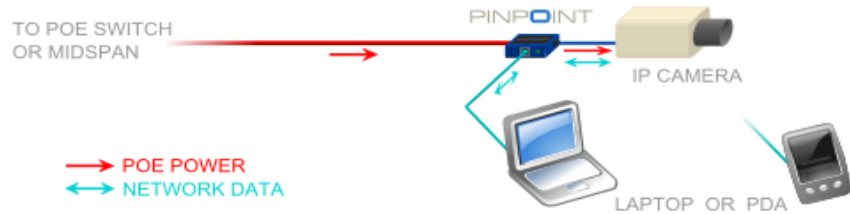

POE аксессуары

End User

VOR-OB5	OUTBREAK POE Splitter - преобразователь PoE в Ethernet + питание 5 В постоянного тока	81,94
VOR-OB12	OUTBREAK POE Splitter - преобразователь PoE в Ethernet + питание 12 В постоянного тока	81,94

VAD-CL2	OUTCLASS - адаптер для устранения проблем с питанием устройств, питающихся по PoE. Дает устройствам, поддерживающим питание по стандарту 802.3af, класс PoE - 2	48,65
---------	---	-------

VAD-PP	PINPOINT - адаптер для установки между PoE коммутатором и камерой для быстрого доступа к камере с ПК или другого устройства без необходимости отключать камеру из сети	79,38
--------	--	-------