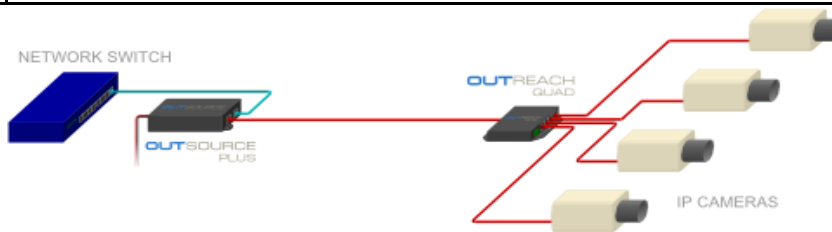

OUTSOURCE Midspan POE Injector

End User

VOR-OS	OUTSOURCE - POE инжектор, IEEE 802.3af (любой класс PoE)	81,94
VOR-OSP	OUTSOURCE PLUS - POE инжектор, IEEE 802.3af (любой класс PoE), IEEE 802.3at (PoE Plus)	120,35

TIMENET GPS Master NTP Time Server

End User

VTN-TN	NTP-сервер атомных часов для цифровых видеорегистраторов и систем контроля доступа. Точная привязка к атомным часам, поддерживает все устройства, совместимые с NTP, идеален для решений CCTV и ЦВР, удобно для закрытых или защищенных сетей, прямой сетевой интерфейс для удаленного расположения, автоматическая привязка к GPS и синхронизация времени, настенное крепление внутри помещения (антенна на окно), встроенная схема безопасности, широкий диапазон рабочих температур	1200,99

VTN-GPS	NTP-сервер атомных часов для цифровых видеорегистраторов и систем контроля доступа с функцией определения местонахождения устройства по GPS. Точная привязка к атомным часам, поддерживает все устройства, совместимые с NTP, идеален для решений CCTV и ЦВР, удобно для закрытых или защищенных сетей, прямой сетевой интерфейс для удаленного расположения, автоматическая привязка к GPS и синхронизация времени	1326,46

POE аксессуары

End User

VOR-OB5	OUTBREAK POE Splitter - преобразователь PoE в Ethernet + питание 5 В постоянного тока	81,94
VOR-OB12	OUTBREAK POE Splitter - преобразователь PoE в Ethernet + питание 12 В постоянного тока	81,94